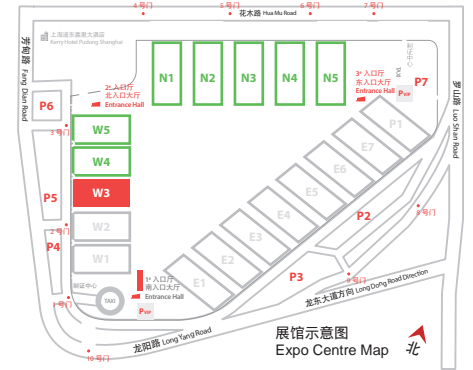

第十一届中国国际新型肥料展览会
11th China International Fertilizer Show

2020中国国际种子贸易展览会
China International Seed Trade Show

2020年2月24-26日 24-26 Feb., 2020
上海新国际博览中心 Shanghai New International Expo Centre
www.fshow.org

W3馆平面图

Hall W3 Layout

特装展位	标准展位	Raw Space	Shell Scheme
1500元/㎡	15000元/9㎡ (10%拐角费)	Overseas Stand	USD2600/9㎡ (10% corner charge)
1280元/㎡	12800元/9㎡ (10%拐角费)		
1080元/㎡	10800元/9㎡ (10%拐角费)		