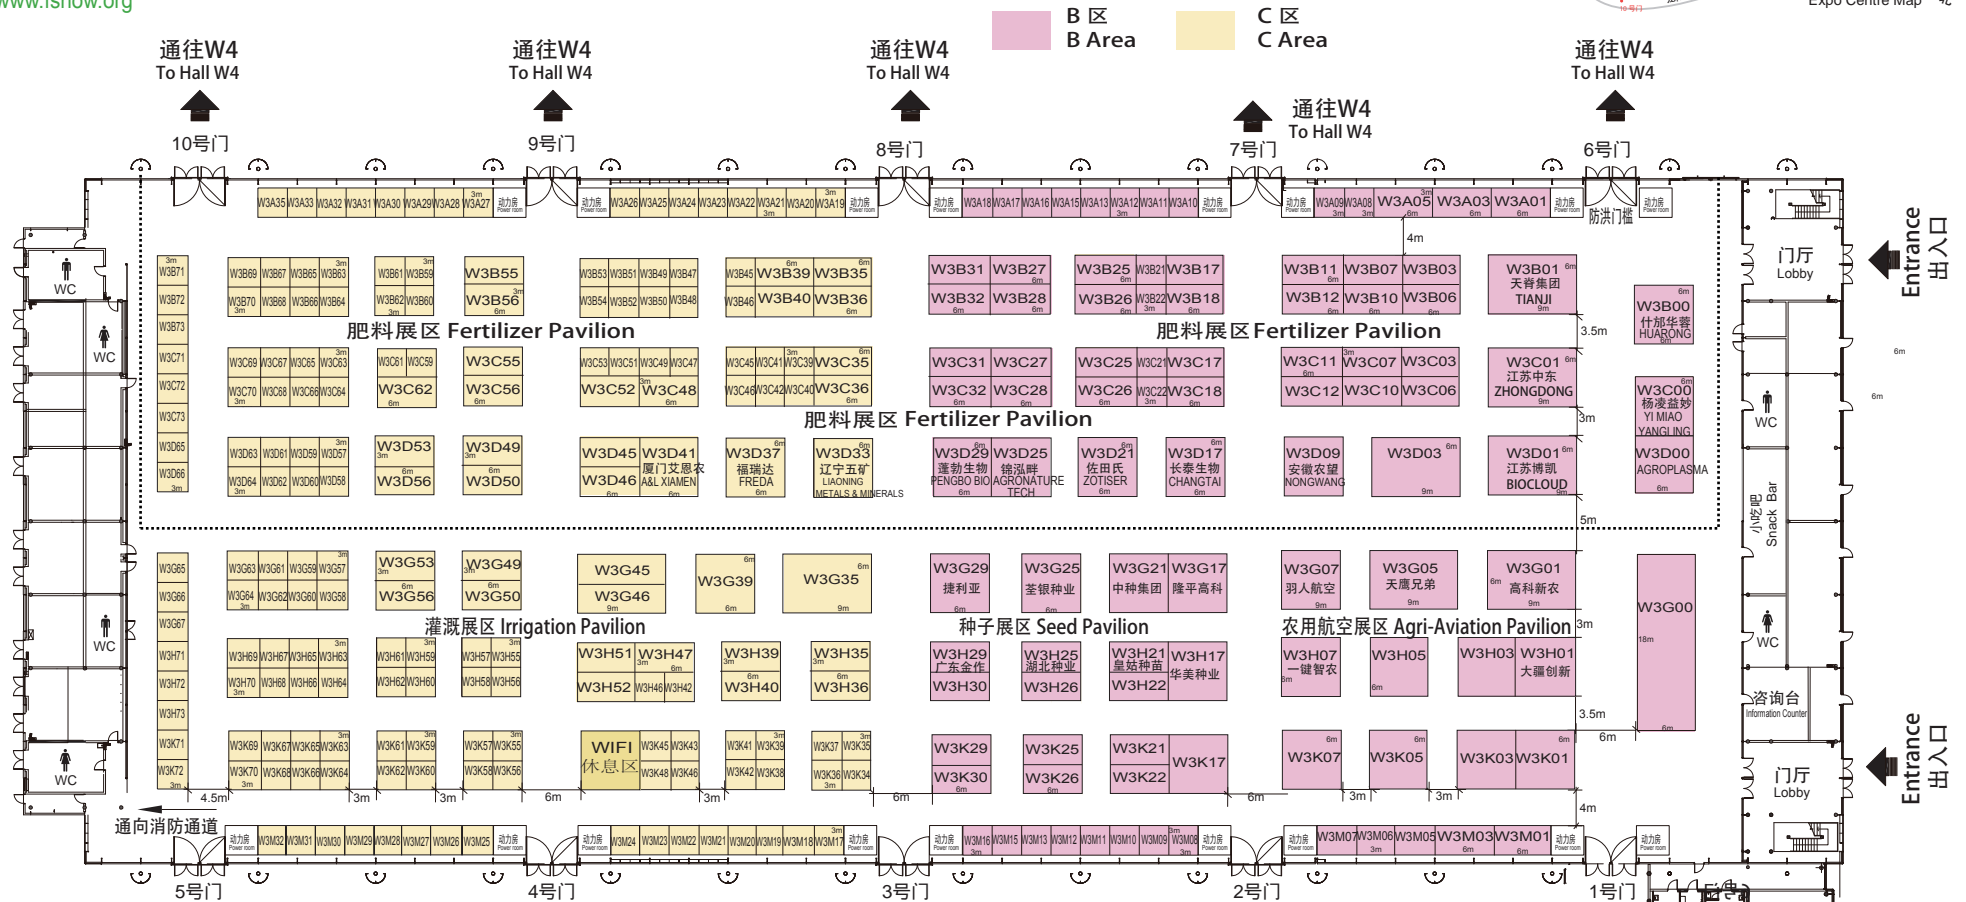

第十一届中国国际新型肥料展览会
11th China International Fertilizer Show

2020中国国际种子贸易展览会
China International Seed Trade Show

2020年2月24-26日 24-26 Feb., 2020
上海新国际博览中心 Shanghai New International Expo Centre
www.fshow.org

W3馆平面图

Hall W3 Layout

特装展位	标准展位	Raw Space	Shell Scheme
1500元/㎡	15000元/9㎡ (10%拐角费)	Overseas Stand	USD2600/9㎡ (10% corner charge)
1280元/㎡	12800元/9㎡ (10%拐角费)		
1080元/㎡	10800元/9㎡ (10%拐角费)		