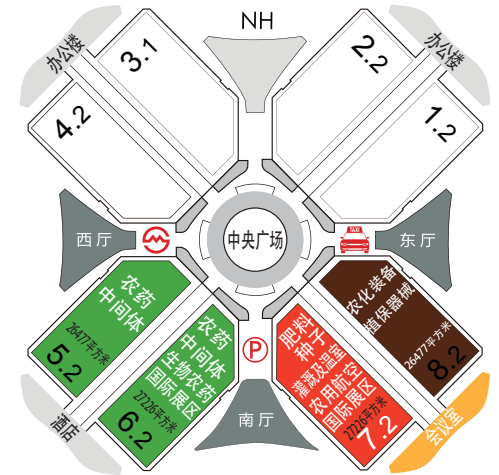

7.2馆平面图 Hall 7.2 Layout

2022年5月31日-6月2日
31 May-2 June, 2022

国家会展中心 (上海)
National Exhibition and Convention Center(Shanghai)

- 肥料A区
A Area
- 肥料B区
B Area
- 国际展区
Overseas Pavilion
- 种子展区
Seed
- 农用航空展区
Agri-Aviation
- 灌溉、温室展区
Irrigation & Greenhouse