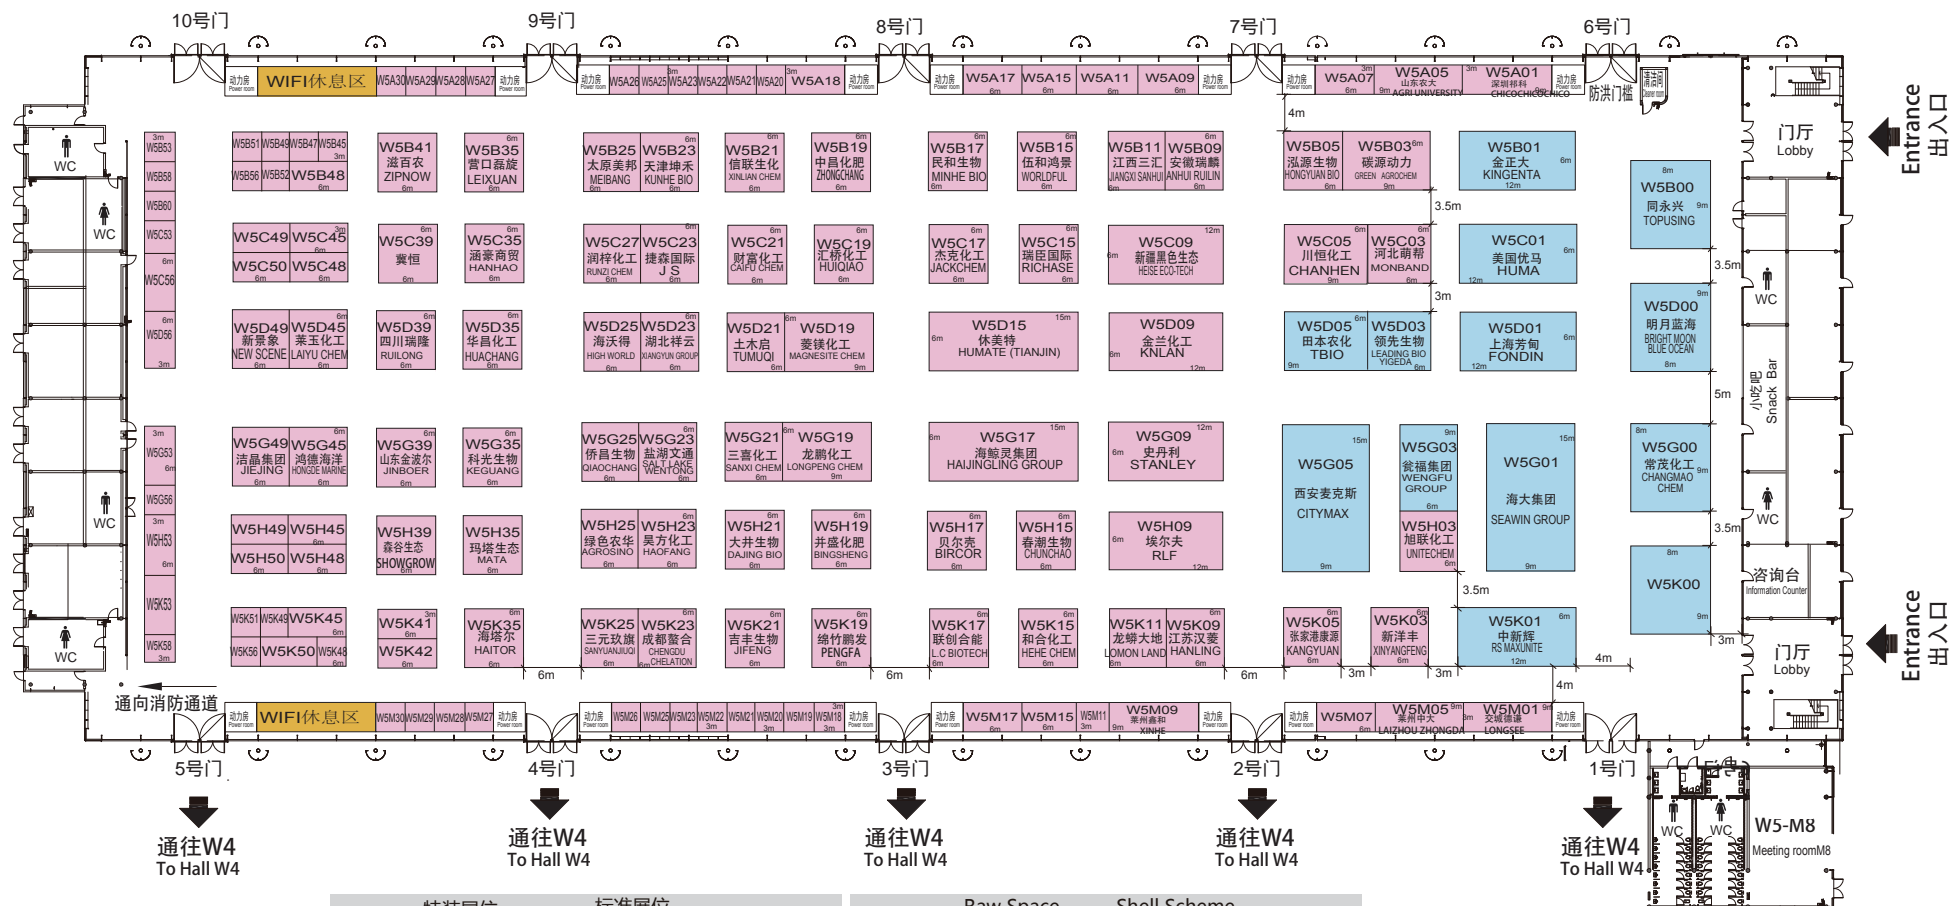

**第十一届中国国际新型肥料展览会**  
11th China International Fertilizer Show

**2020中国国际种子贸易展览会**  
China International Seed Trade Show

2020年2月24-26日  
上海新国际博览中心  
www.fshow.org

24-26 Feb., 2020  
Shanghai New International Expo Centre

# W5馆平面图 Hall W5 Layout

A区 A Area      B区 B Area

	特装展位	标准展位	Raw Space	Shell Scheme
A区	1500元/㎡	15000元/9㎡ (10%拐角费)	Overseas Stand	USD260/㎡    USD2600/9㎡ (10% corner charge)
B区	1280元/㎡	12800元/9㎡ (10%拐角费)		
C区	1080元/㎡	10800元/9㎡ (10%拐角费)		