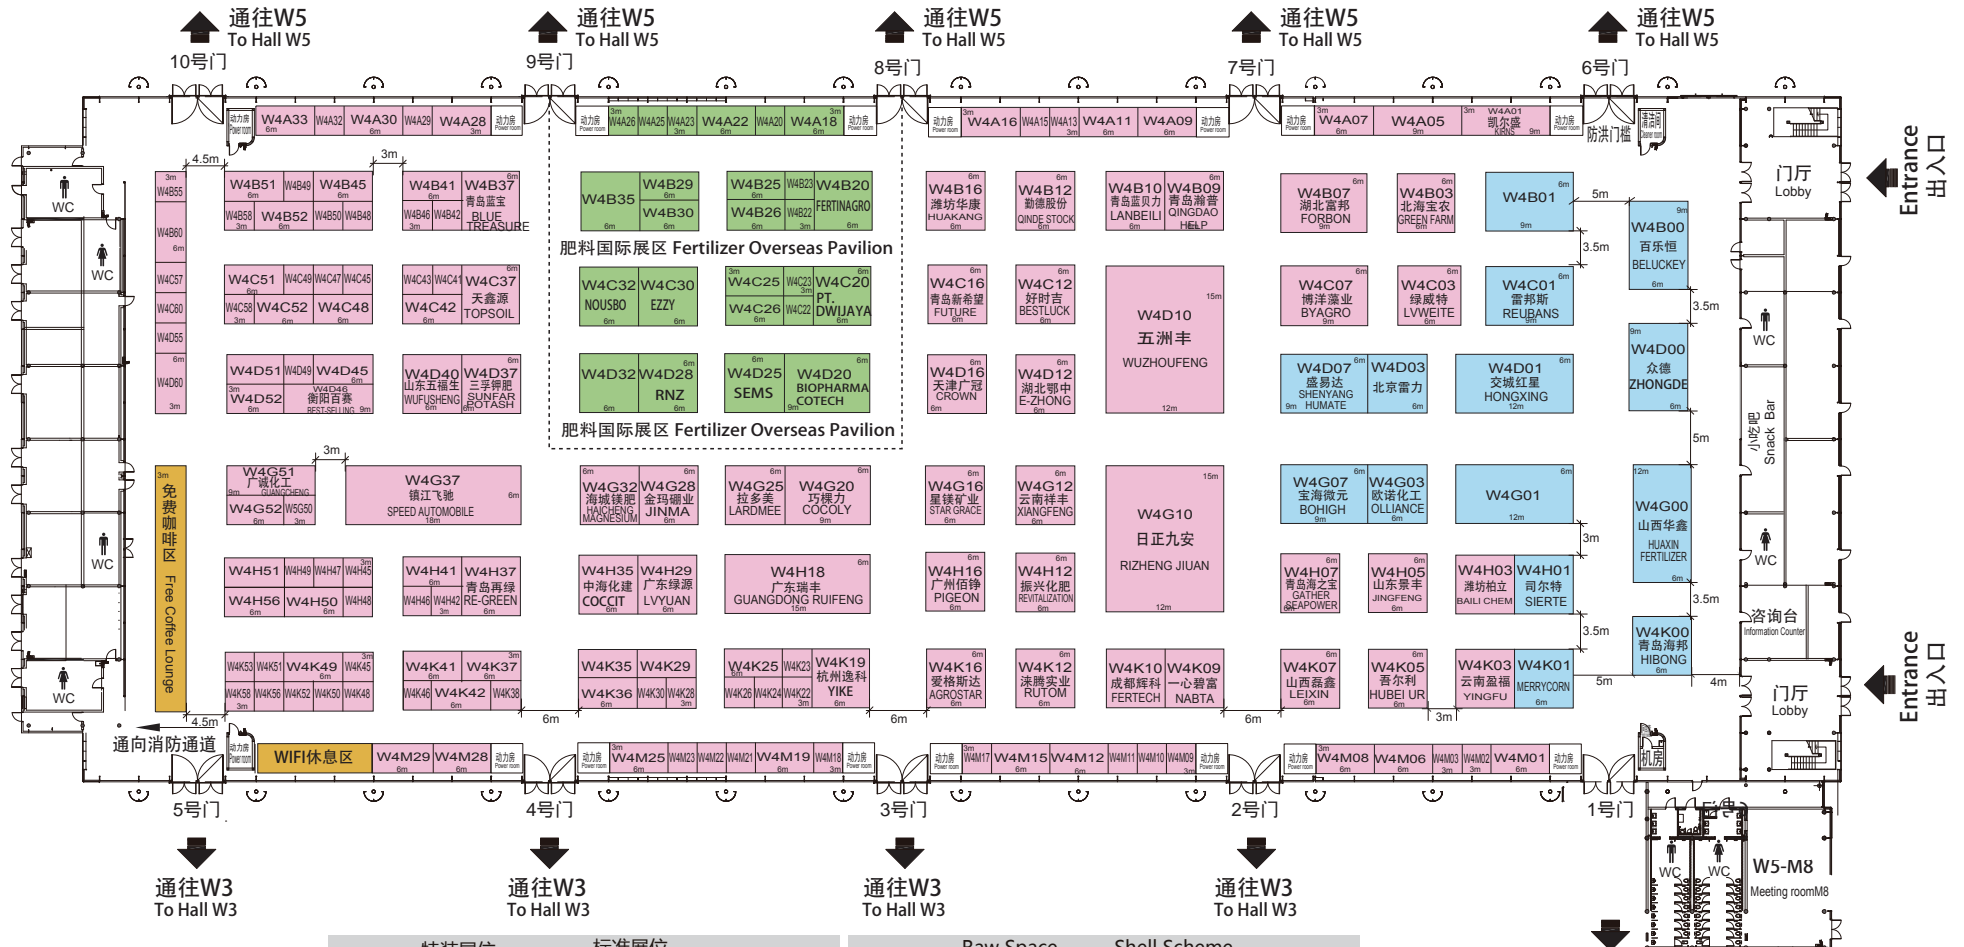

# W4馆平面图

## Hall W4 Layout

A区  
 B区  
 Overseas Pavilion

2020年2月24-26日  
上海新国际博览中心  
www.fshow.org

24-26 Feb., 2020  
Shanghai New International Expo Centre

	特装展位	标准展位	Raw Space	Shell Scheme
A区	1500元/㎡	15000元/9㎡ (10%拐角费)	Overseas Stand	USD260/㎡
B区	1280元/㎡	12800元/9㎡ (10%拐角费)		USD2600/9㎡ (10% corner charge)
C区	1080元/㎡	10800元/9㎡ (10%拐角费)		