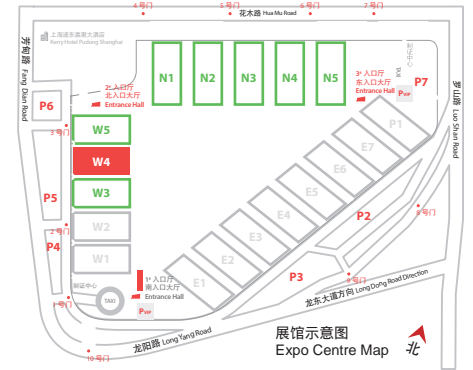

# W4馆平面图

## Hall W4 Layout

A区  
 B区  
 Overseas Pavilion

2020年2月24-26日  
上海新国际博览中心  
www.fshow.org

24-26 Feb., 2020  
Shanghai New International Expo Centre

	特装展位	标准展位	Raw Space	Shell Scheme
A区	1500元/㎡	15000元/9㎡ (10%拐角费)	Overseas Stand	USD260/㎡
B区	1280元/㎡	12800元/9㎡ (10%拐角费)		USD2600/9㎡ (10% corner charge)
C区	1080元/㎡	10800元/9㎡ (10%拐角费)		